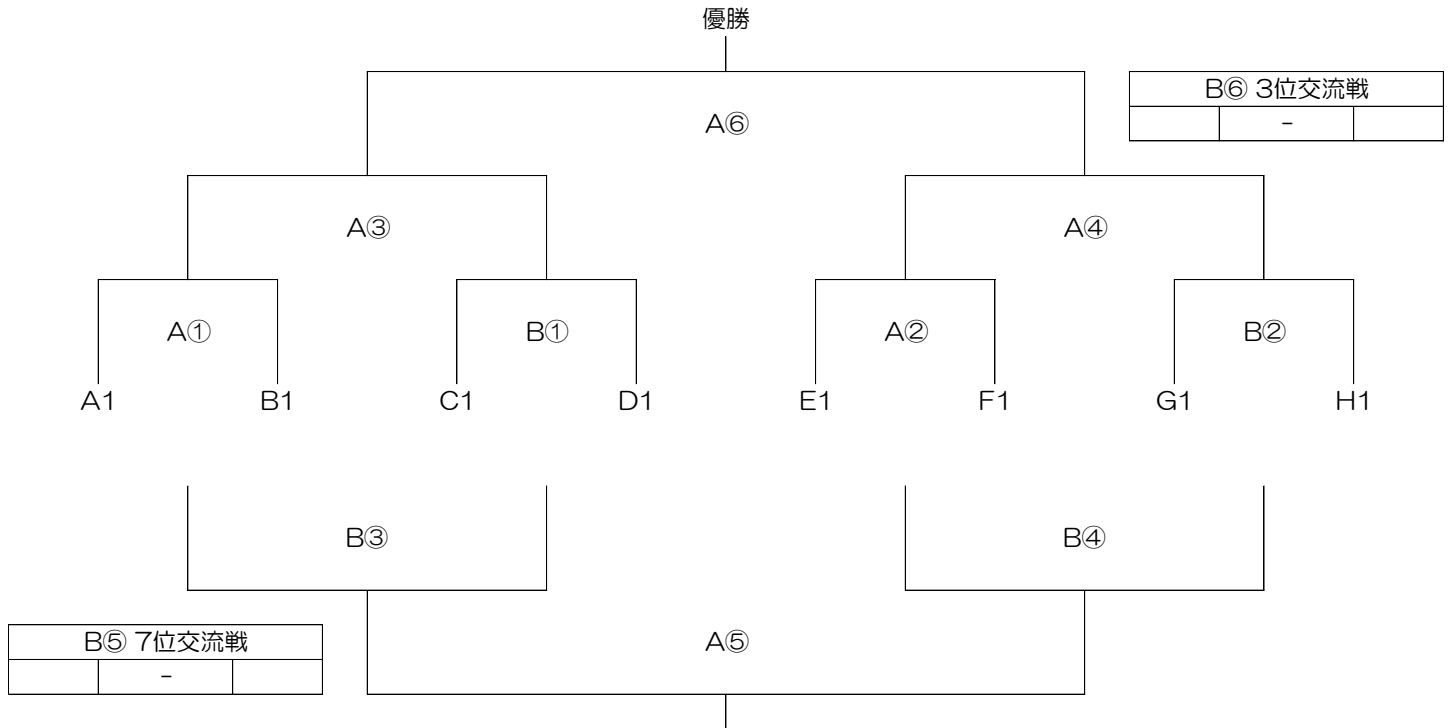

第18回 龍ヶ崎ルーキーズカップ 決勝トーナメント

2019年4月28日(日)

会場：たつのこアリーナ

優勝

試合開始予定時間

①19:00~ ②10:05~ ③11:10~ ④12:20~ ⑤13:40~ ⑥14:45~

第18回 龍ヶ崎ルーキーズカップ 予選リーグ

2019年4月21日(日)

Aブロック			Bブロック			Cブロック			Dブロック														
⑤			⑤			⑤			⑤														
①		③	①		③	①		③	①		③												
馴柴	A T	宮 和 田	土 浦	翼	布 川	石 下	伊 奈	作 岡	龍 ヶ 崎	河 内	三 笠												
Eブロック			Fブロック			Gブロック			Hブロック														
⑥			⑥			⑥			⑥														
②		④	②		④	②		④	②		④												
大 野	常 総 岡 田	向 台	龍 北	石 岡 城 南	沼 崎	松 葉	郷 州	神 谷	藤 代	松 ヶ 丘	み の り												
⑦川原代小会場交流戦 ⑧川原代小会場交流戦			⑦龍ヶ崎西小会場交流戦 ⑧龍ヶ崎西小会場交流戦			⑦長山小会場交流戦 ⑧長山小会場交流戦			⑦龍ヶ崎小会場交流戦 ⑧龍ヶ崎小会場交流戦														
会場 川原代小 責任者 田畑(馴柴)			会場 龍ヶ崎西小 責任者 河村(龍北)			会場 長山小 責任者 篠塚(松葉)			会場 龍ヶ崎小 責任者 内藤(龍ヶ崎)														
試合開始予定時間																							
①19:00~			②10:00~			③11:00~			④12:00~			⑤13:00~			⑥14:00~			⑦15:00~			⑧16:00~